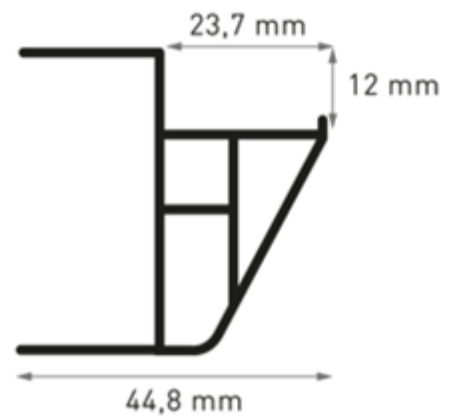

## Digitaal passtuk voor....

*Lamella 40.*

*Normaal profiel:*

*Triple profiel:*

*Is er meer dan 15 mm ruimte? Kies dan voor het normale profiel. Indien er minder dan 15 mm ruimte is, kies dan voor het triple profiel.*