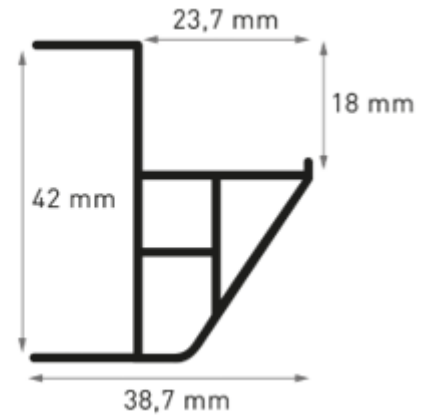

## Digitaal passtuk voor....

*Lamella 40.*

*Normaal profiel:*

*Triple profiel:*

*Is er meer dan 15 mm ruimte? Kies dan voor het normale profiel. Indien er minder dan 15 mm ruimte is, kies dan voor het triple profiel.*