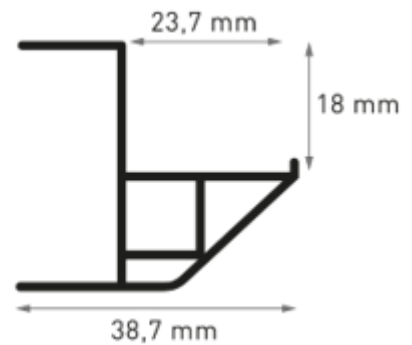

Digitaal passtuk voor....

Lamella 30.

Normaal profiel:

Triple profiel:

Is er meer dan 15 mm ruimte? Kies dan voor het normale profiel. Indien er minder dan 15 mm ruimte is, kies dan voor het triple profiel.