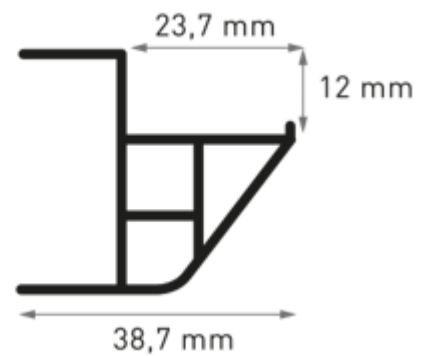

Digitaal passtuk voor....

Lamella 30.

Normaal profiel:

Triple profiel:

Is er meer dan 15 mm ruimte? Kies dan voor het normale profiel. Indien er minder dan 15 mm ruimte is, kies dan voor het triple profiel.