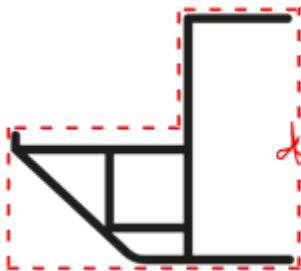

Digitaal passtuk voor....

Lamella 30.

Normaal profiel:

Triple profiel:

Is er meer dan 15 mm ruimte? Kies dan voor het normale profiel. Indien er minder dan 15 mm ruimte is, kies dan voor het triple profiel.